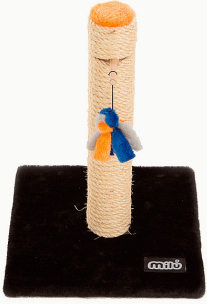

8 modèles

Standard 1 niveau
31 x 31 ht 42 cm

House Flower
54 x 36 ht 37 cm

Standard 2 niveaux
31 x 31 ht 42 cm

Flower 2 niveaux
45 x 36 ht 42 cm

Nest
33 x 25 ht 55 cm

Flower 3 niveaux
45 x 36 ht 70 cm

House Flower 2 niveaux
54 x 36 ht 70 cm

Nest Flower
33 x 36 ht 90 cm

8 combinaisons de couleurs

Noir X Orange

Gris X Jaune

Bleu foncé X Gris

Gris X Noir

Rose X Gris